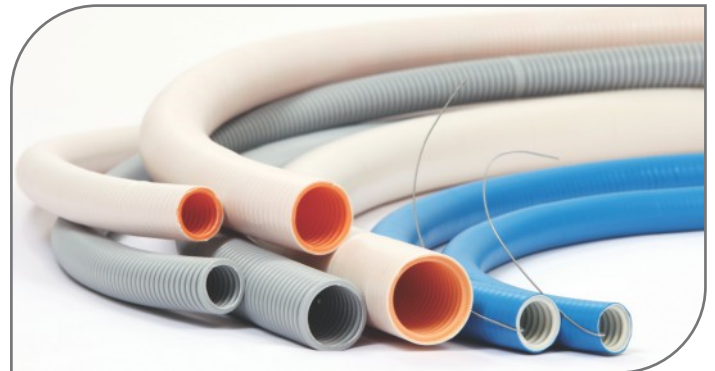

Flexible Pipes for Concrete

SIBI® Super 500N
SIBI® Wire 500N
Spiral DIN PLUS® 320N
TUBODIN® Medium Type 750N