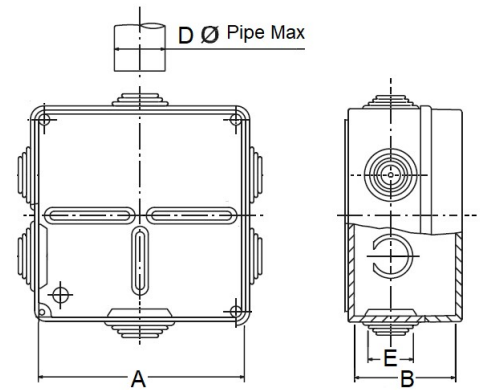

ΒΙΔΩΤΟ ΚΑΠΑΚΙ ΠΛΑΣΤΙΚΗ ΒΙΔΑ - IP55 100x100 – 120x80 – 150x110 – 190x145

ΤΕΧΝΙΚΑ ΧΑΡΑΚΤΗΡΙΣΤΙΚΑ

Αναφορά	LVD 2014/35/EU				
Οδηγίες & Πρότυπα	EN 60670-1:2005+A1:2013 Κουτιά Ηλεκτρολογικών Εγκαταστάσεων EN 60670-22:2006 Ειδικές Απαιτήσεις EN 60529 Βαθμός Προστασίας IP				
Συμβατότητα RoHS	2022/95/EC Περιορισμός Επικίνδυνων Ουσιών, RoHS				
Εφαρμογές	Εξωτερική και Εσωτερική Χρήση Πλαστικό κουτί Υποδοχής Σωληνών για Διακλάδωση καλωδιώσεων Με Εύκαμπτες τάπες εισόδου Σωληνώσεων, Εξαρτημάτων, Καλωδίων Κούμπωμα Καπακιού με Πλαστικές βίδες			 	
Εγκαταστάσεις	Οικιακές και Βιομηχανικές Εξωτερικές Ηλεκτρ. Εγκαταστάσεις Επιτοιχίες, Διέλευση καλωδιώσεων Κίνησης ,Φωτισμού, CCTV, FIBER			 	
					
					
Υλικό Κατασκευής	Πολυβινυλοχλωρίδιο (U-PVC)				
Χαρακτηριστικά	Βαθμός Στεγανότητας - IP Rate	55			
	Αντοχή σε Πυράκτωση - Ανάφλεξη Glow Wire Test	850 °C			
	Αντοχή Υπεριώδη Ακτινοβολία - UV	R			
	Αντοχή σε Διάβρωση Χημικά	R			
	Διηλεκτρική Αντοχή	400V			
	Αντοχή σε Φωτιά	FR-SE			
	Εύρος Θερμοκρασίας Εγκατάστασης	-15 °C	+60 °C		
	Χρώμα .1	ΓΚΡΙ RAL7035	ΧΡΩΜΑ.2	ΛΕΥΚΟ RAL9010	

ΒΙΔΩΤΟ ΚΑΠΑΚΙ ΠΛΑΣΤΙΚΗ ΒΙΔΑ - IP55

ΤΥΠΟΣ	100x100 PS/ G	100x100 PS/ W
ΚΩΔΙΚΟΣ	32-21009-100	32-21024-100
A _mm	105	105
B _mm	50	50
D Είσοδοι Σωλήνα ODØ _mm	16/20/25	16/20/25
E Ø _mm	29	29
ΧΡΩΜΑ	Γκρι	Λευκό
ΣΥΣΚΕΥΑΣΙΑ_Τμχ	60	60

ΤΥΠΟΣ	120x80
ΚΩΔΙΚΟΣ	32-21006-120
A _mm	120
B / mm	80
C / mm	50
D Είσοδοι Σωλήνα ODØ _mm	16/20/25
E Ø _mm	29
ΧΡΩΜΑ	Γκρι
ΣΥΣΚΕΥΑΣΙΑ_Τμχ	50

ΤΥΠΟΣ	150x110	190x145
ΚΩΔΙΚΟΣ	32-21007-150	32-21008-190
A _mm	150	190
B _mm	110	145
C / mm	70	70
D Είσοδοι Σωλήνα ODØ _mm	16/20/25	16/20/25/32
E Ø _mm	29	37
ΧΡΩΜΑ	Γκρι	Γκρί
ΣΥΣΚΕΥΑΣΙΑ_Τμχ	24	24