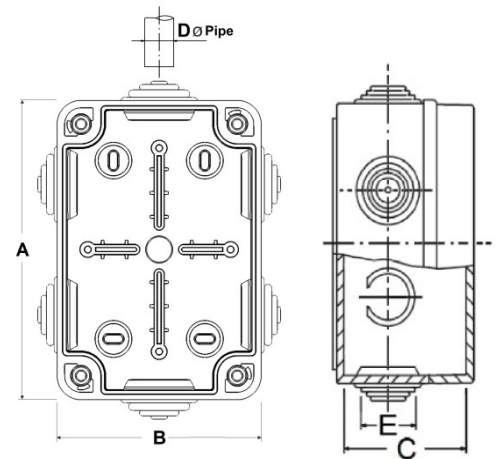

ΒΙΔΩΤΟ ΚΑΠΑΚΙ ΠΛΑΣΤΙΚΗ ΒΙΔΑ - IP55 100x100 – 120x80 – 150x110 – 190x145

ΤΕΧΝΙΚΑ ΧΑΡΑΚΤΗΡΙΣΤΙΚΑ

Αναφορά	LVD 2014/35/EU				
Οδηγίες & Πρότυπα	EN 60670-1:2005+A1:2013 Κουτιά Ηλεκτρολογικών Εγκαταστάσεων EN 60670-22:2006 Ειδικές Απαιτήσεις EN 60529 Βαθμός Προστασίας IP				
Συμβατότητα RoHS	2022/95/EC Περιορισμός Επικίνδυνων Ουσιών, RoHS				
Εφαρμογές	Εξωτερική και Εσωτερική Χρήση Πλαστικό κουτί Υποδοχής Σωληνών για Διακλάδωση καλωδιώσεων Με Εύκαμπτες τάπες εισόδου Σωληνώσεων, Εξαρτημάτων, Καλωδίων Κούμπωμα Καπακιού με Πλαστικές βίδες			 	
Εγκαταστάσεις	Οικιακές και Βιομηχανικές Εξωτερικές Ηλεκτρ. Εγκαταστάσεις Επιτοιχίες, Διέλευση καλωδιώσεων Κίνησης ,Φωτισμού, CCTV, FIBER			 	
					
					
Υλικό Κατασκευής	Πολυβινυλοχλωρίδιο (U-PVC)				
Χαρακτηριστικά	Βαθμός Στεγανότητας - IP Rate	55			
	Αντοχή σε Πυράκτωση - Ανάφλεξη Glow Wire Test	850 °C			
	Αντοχή Υπεριώδη Ακτινοβολία - UV	R			
	Αντοχή σε Διάβρωση Χημικά	R			
	Διηλεκτρική Αντοχή	400V			
	Αντοχή σε Φωτιά	FR-SE			
	Εύρος Θερμοκρασίας Εγκατάστασης	-15 °C	+60 °C		
	Χρώμα .1	ΓΚΡΙ RAL7035	ΧΡΩΜΑ.2	ΛΕΥΚΟ RAL9010	

ΒΙΔΩΤΟ ΚΑΠΑΚΙ ΠΛΑΣΤΙΚΗ ΒΙΔΑ - IP55

ΤΥΠΟΣ	100x100 PS/ G	100x100 PS/ W
ΚΩΔΙΚΟΣ	32-21009-100	32-21024-100
A _mm	105	105
B _mm	50	50
D Είσοδοι Σωλήνα ODØ _mm	16/20/25	16/20/25
E Ø _mm	29	29
ΧΡΩΜΑ	Γκρι	Λευκό
ΣΥΣΚΕΥΑΣΙΑ_Τμχ	60	60

ΤΥΠΟΣ	120x80
ΚΩΔΙΚΟΣ	32-21006-120
A _mm	120
B / mm	80
C / mm	50
D Είσοδοι Σωλήνα ODØ _mm	16/20/25
E Ø _mm	29
ΧΡΩΜΑ	Γκρι
ΣΥΣΚΕΥΑΣΙΑ_Τμχ	50

ΤΥΠΟΣ	150x110	190x145
ΚΩΔΙΚΟΣ	32-21007-150	32-21008-190
A _mm	150	190
B _mm	110	145
C / mm	70	70
D Είσοδοι Σωλήνα ODØ _mm	16/20/25	16/20/25/32
E Ø _mm	29	37
ΧΡΩΜΑ	Γκρι	Γκρί
ΣΥΣΚΕΥΑΣΙΑ_Τμχ	24	24