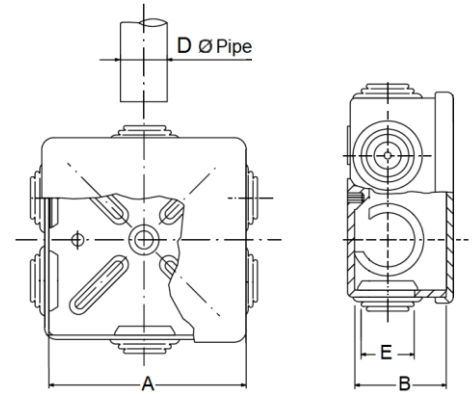

ΤΕΤΡΑΓΩΝΑ ΜΕ ΠΡΕΣΑΡΙΣΤΟ ΚΑΠΑΚΙ - IP54 65x65 - 80x80

ΤΕΧΝΙΚΑ ΧΑΡΑΚΤΗΡΙΣΤΙΚΑ

Αναφορά	LVD 2014/35/EU			
Οδηγίες & Πρότυπα	EN 60670-1:2005+A1:2013 Κουτιά Ηλεκτρολογικών Εγκαταστάσεων EN 60670-22:2006 Ειδικές Απαιτήσεις EN 60529 Βαθμός Προστασίας IP			
Συμβατότητα RoHS	2022/95/EC Περιορισμός Επικίνδυνων Ουσιών, RoHS			
Εφαρμογές	Εξωτερική και Εσωτερική Χρήση Πλαστικό κουτί με πρεσαριστό κουμπωτό καπάκι Υποδοχή Σωλήνων και Διακλάδωση καλωδιώσεων Με Εύκαμπτες τάπες εισόδου Σωληνώσεων, Εξαρτημάτων, Καλωδίων.			
Εγκαταστάσεις	Οικιακές και Βιομηχανικές Εξωτερικές Ηλεκτρ. Εγκαταστάσεις Επιτοίχιες, Διέλευση καλωδιώσεων Κίνησης, Φωτισμού, CCTV, FIBER			
Υλικό Κατασκευής	Πολυβινυλοχλωρίδιο (U-PVC)			
Χαρακτηριστικά	Βαθμός Στεγανότητας - IP Rate	54		
	Αντοχή σε Πυράκτωση - Ανάφλεξη Glow Wire Test	850 °C		
	Αντοχή Υπεριώδη Ακτινοβολία - UV	R		
	Αντοχή σε Διάβρωση Χημικά	R		
	Διηλεκτρική Αντοχή	400V		
	Αντοχή σε Φωτιά	FR-SE		
	Εύρος Θερμοκρασίας Εγκατάστασης	-15 °C	+60 °C	
Χρώμα .1	ΓΚΡΙ RAL7035	ΧΡΩΜΑ.2	ΛΕΥΚΟ RAL9010	

ΤΕΤΡΑΓΩΝΑ ΜΕ ΠΡΕΣΑΡΙΣΤΟ ΚΑΠΑΚΙ - IP54 65x65

ΤΥΠΟΣ	65x65 G	65x65 W
ΚΩΔΙΚΟΣ	32-210 03-656	-
A Ø_mm	65	65
B / mm	40	40
D Είσοδοι Σωλήνα Ø_mm	16/20	16/20
E Ø_mm	23	23
ΧΡΩΜΑ	Γκρι RAL7035	Λευκό RAL9010
ΣΥΣΚΕΥΑΣΙΑ_Τμχ	60	60

ΤΕΤΡΑΓΩΝΟ ΜΕ ΠΡΕΣΑΡΙΣΤΟ ΚΑΠΑΚΙ- IP54 80x80

ΤΥΠΟΣ	80x80 G	80x80 W
ΚΩΔΙΚΟΣ	32-210 04-808	32-210 22-808
A Ø_mm	80	80
B / mm	40	40
D Είσοδοι Σωλήνα Ø_mm	16/20	16/20
E Ø_mm	23	23
ΧΡΩΜΑ	Γκρι RAL7035	Λευκό RAL9010
ΣΥΣΚΕΥΑΣΙΑ_Τμχ	60	60