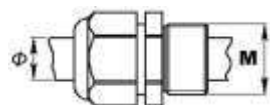

ΦΛΑΤΖΑ - Κάλυμμα Ράγας ΗΛ/κων Πινάκων

ΓΕΝΙΚΗ ΠΕΡΙΓΡΑΦΗ

- Πλαστικό Κάλυμμα ράγας Ηλεκτρολογικών Πινάκων
- Παράγεται από μείγμα Θερμοπλαστικής Πολυολεφίνης

ΕΦΑΡΜΟΓΕΣ - ΕΓΚΑΤΑΣΤΑΣΕΙΣ

- Πίνακες : Εσωτ. Χωνευτοί - Επιοίχιοι
- Εσωτερικές - Οικιακές - Βιομηχανικές
- Πίνακες Μηχανήματων - Εργοτάξιων - Φωτοβολταϊκών κ.α

ΚΩΔΙΚΟΣ	ΤΥΠΟΣ	ΧΡΩΜΑ	ΔΙΑΣΤΑΣΕΙΣ mm	ΣΥΣΚΕΥΑΣΙΑ TMX
12-21110-001	ΦΛΑΤΖΑ	ΓΚΡΙ	50x18,5	10
12-21111-002	ΦΛΑΤΖΑ	ΛΕΥΚΗ	50x18,5	10