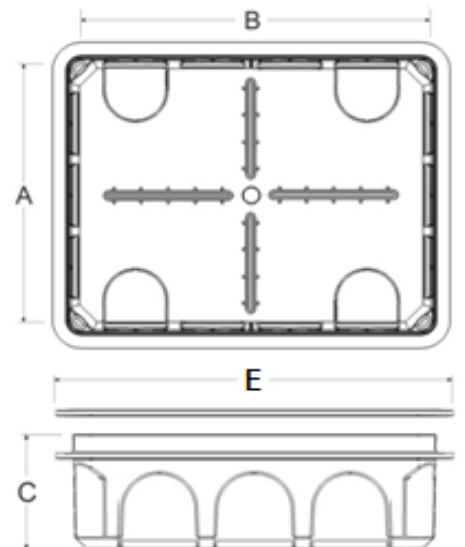

### JUNCTION ULTRA 155 x 105

TYPE	ULTRA 155x105	LID 155x105
CODE	08-210 05-155	09-210 05-155
A / mm	105	-
B / mm	155	-
C / mm	45	47
E / mm	165	165
Entries Max OD Ø20mm		
Entries Max OD Ø20/28mm		
Packing / pcs	30	1

### JUNCTION ULTRA 155 x 125

TYPE	ULTRA 155x125	LID 155x125
CODE	08-210 06-125	09-210 06-125
A / mm	125	-
B / mm	150	-
C / mm	50	52
E / mm	165	165x145
Entries Max OD Ø32mm	9	
Packing / pcs	40	1

### JUNCTION ULTRA 190 x 145

TYPE	ULTRA 190x145	LID 190x145
CODE	08-210 07-190	09-210 07-190
A / mm	145	-
B / mm	190	-
C / mm	50	53
E / mm	210	210x165
Entries Max OD Ø32mm	14	
Packing / pcs	20	1

### JUNCTION ULTRA 290 x 145

TYPE	ULTRA 290x145	LID 290x145
CODE	08-210 08-290	09-210 08-290
A / mm	145	-
B / mm	290	-
C / mm	50	53
E / mm	305	305x165
Entries Max OD Ø32mm	18	
Packing / pcs	10	1