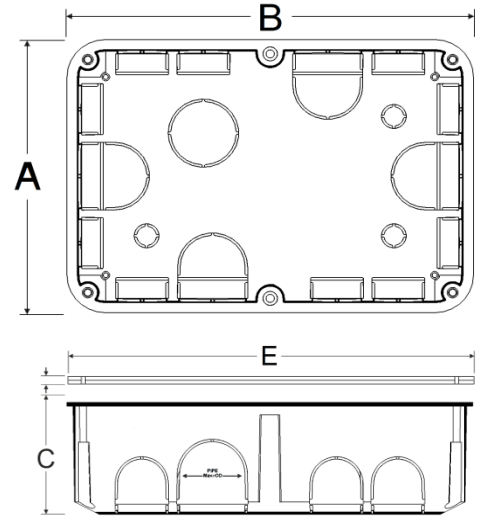

### JUNCTION ULTRA 155 x 105

TYPE	ULTRA 155x105	LID 155x105
CODE	08-210 05-155	09-210 05-155
A / mm	105	-
B / mm	155	-
C / mm	45	47
E / mm	165	165
Entries Max OD Ø20mm		
Entries Max OD Ø20/28mm		
Packing / pcs	30	1

### JUNCTION ULTRA 155 x 125

TYPE	ULTRA 155x125	LID 155x125
CODE	08-210 06-125	09-210 06-125
A / mm	125	-
B / mm	150	-
C / mm	50	52
E / mm	165	165x145
Entries Max OD Ø32mm	9	
Packing / pcs	40	1

### JUNCTION ULTRA 190 x 145

TYPE	ULTRA 190x145	LID 190x145
CODE	08-210 07-190	09-210 07-190
A / mm	145	-
B / mm	190	-
C / mm	50	53
E / mm	210	210x165
Entries Max OD Ø32mm	14	
Packing / pcs	20	1

### JUNCTION ULTRA 290 x 145

TYPE	ULTRA 290x145	LID 290x145
CODE	08-210 08-290	09-210 08-290
A / mm	145	-
B / mm	290	-
C / mm	50	53
E / mm	305	305x165
Entries Max OD Ø32mm	18	
Packing / pcs	10	1