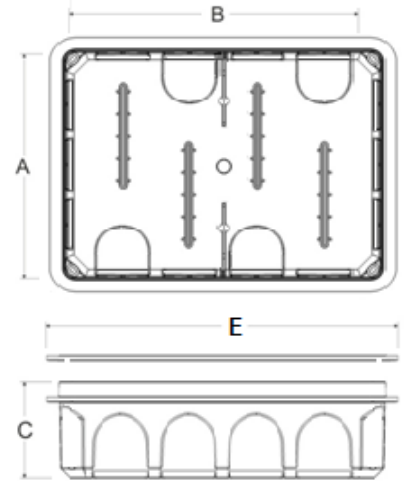

### JUNCTION ULTRA 155 x 105

TYPE	ULTRA 155x105	LID 155x105
CODE	08-210 05-155	09-210 05-155
A / mm	105	-
B / mm	155	-
C / mm	45	47
E / mm	165	165
Entries Max OD Ø20mm		
Entries Max OD Ø20/28mm		
Packing / pcs	30	1

### JUNCTION ULTRA 155 x 125

TYPE	ULTRA 155x125	LID 155x125
CODE	08-210 06-125	09-210 06-125
A / mm	125	-
B / mm	150	-
C / mm	50	52
E / mm	165	165x145
Entries Max OD Ø32mm	9	
Packing / pcs	40	1

### JUNCTION ULTRA 190 x 145

TYPE	ULTRA 190x145	LID 190x145
CODE	08-210 07-190	09-210 07-190
A / mm	145	-
B / mm	190	-
C / mm	50	53
E / mm	210	210x165
Entries Max OD Ø32mm	14	
Packing / pcs	20	1

### JUNCTION ULTRA 290 x 145

TYPE	ULTRA 290x145	LID 290x145
CODE	08-210 08-290	09-210 08-290
A / mm	145	-
B / mm	290	-
C / mm	50	53
E / mm	305	305x165
Entries Max OD Ø32mm	18	
Packing / pcs	10	1