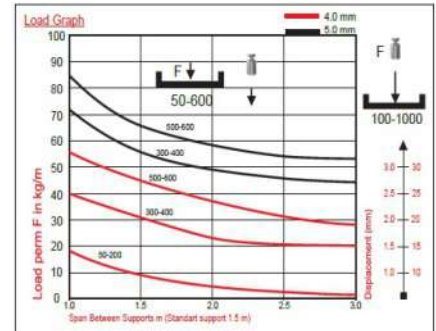

ΣΧΑΡΑ ΜΕΤΑΛΛΙΚΟΥ ΠΛΕΓΜΑΤΟΣ

ΜΕΤΑΛΛΙΚΕΣ ΣΧΑΡΕΣ ΠΛΕΓΜΑΤΟΣ H35 - H55

ΓΕΝΙΚΗ ΠΕΡΙΓΡΑΦΗ

- Σχάρα Μεταλλικού μορφοποιημένου Πλέγματος
- Δομείται απο σύρμα Ηλεκτρογαλβανισμένου Χάληβα - **EG**
- Ηλεκτρογαλβάνισμα - EN 149:2005
- Διατίθενται επίσης :
  - > Γαλβανισμένες εν Θερμό ISO 1461 - **HDG**
  - > Ανοξείδωτες **INOX**
- Κατάλληλη για εργασίες σε απαιτητικό περιβάλλον

ΕΓΚΑΤΑΣΤΑΣΕΙΣ - ΕΦΑΡΜΟΓΕΣ

- Εσωτερικές - Οικιακές - Βιομηχανικές - Επαγγελματικών Χώρων
- Διέλευση, Διαχείριση, Προστασία καλωδιώσεων
- Παροχές, Φωτισμός, Αυτοματισμοί
- Δημιουργία Δικτύου με εξαρτήματα σύνδεσης και στήριξης

ΚΩΔΙΚΟΣ	ΤΥΠΟΣ	ΔΙΑΣΤΑΣΕΙΣ		ΠΑΧΟΣ Ømm	ΜΗΚΟΣ m
		W/mm	H/mm		
19-20250-535	EG50x35	50	35	4	3
19-20251-505	EG50x55	50	55	4	3
19-20252-105	EG100x55	100	55	4	3
19-20253-155	EG150x55	150	55	4	3
19-20254-205	EG200x55	200	55	4	3
19-20255-305	EG300x55	300	55	4	3
19-20256-405	EG400x55	400	55	4	3
19-20257-505	EG500x55	500	55	4	3
19-20258-605	EG600x55	600	55	4	3

ΚΑΠΑΚΙΑ ΜΕΤΑΛΛΙΚΩΝ ΣΧΑΡΩΝ

ΓΕΝΙΚΗ ΠΕΡΙΓΡΑΦΗ

- Καπάκια Μεταλλικά, Συμπαγή, Μορφοποιημένα
- Δομούνται απο έλασμα Προγαλβανισμένου Χάληβα - **PG**
- Διατίθενται και Γαλβανισμένα εν Θερμό ISO 1461 - **HDG**
- Κατάλληλα για εργασίες σε απαιτητικό περιβάλλον

ΕΓΚΑΤΑΣΤΑΣΕΙΣ - ΕΦΑΡΜΟΓΕΣ

- Εσωτερικές - Οικιακές - Βιομηχανικές - Επαγγελματικών Χώρων
- Προστασία των καλωδιώσεων μέσα στις σχάρες
- Με ειδική διαμορφωση για γρήγορη και εύκολη τοποθέτηση
- Συμβατα με Σχάρες Απλές και Μεταλλικού Πλέγματος
- Κουμπωτή εφαρμογή χωρίς εξαρτήματα

ΚΩΔΙΚΟΣ	ΤΥΠΟΣ	ΔΙΑΣΤΑΣΕΙΣ		ΠΑΧΟΣ mm	ΜΗΚΟΣ m
		Π/mm	Υ/mm		
19-20340-050	PG50	50	10	0,6	3
19-20341-100	PG100	100	10	0,6	3
19-20342-150	PG150	150	10	0,6	3
19-20343-200	PG200	200	10	0,7	3
19-20344-300	PG300	300	10	0,7	3
19-20345-400	PG400	400	10	0,8	3
19-20346-500	PG500	500	10	1,0	3
19-20347-600	PG600	600	10	1,0	3

ΣΥΝΔΕΣΜΟΣ ΒΙΔΩΤΟΣ

ΓΕΝΙΚΗ ΠΕΡΙΓΡΑΦΗ - ΕΦΑΡΜΟΓΕΣ

- Μεταλλικός, Βιδωτός σύνδεσμος με λάμα και παξιμάδι
- Σύνδεση εγκατάστασης δικτύου σχαρών
- Δομείται απο έλασμα Προγαλβανισμένου Χάληβα - **PG**
- Διατίθενται και Γαλβανισμένοι εν Θερμό ISO 1461 - **HDG**

ΣΥΝΔΕΣΜΟΣ ΚΟΥΜΠΩΤΟΣ

ΓΕΝΙΚΗ ΠΕΡΙΓΡΑΦΗ - ΕΦΑΡΜΟΓΕΣ

- Μεταλλικός, Κουμπωτός πλευρικός Σύνδεσμος
- Σύνδεση εγκατάστασης δικτύου σχαρών
- Δομείται απο έλασμα Προγαλβανισμένου Χάληβα - **PG**
- Διατίθενται και Γαλβανισμένοι εν Θερμό ISO 1461 - **HDG**

ΠΡΟΒΟΛΟΣ ΣΤΗΡΙΞΗΣ ΤΟΙΧΟΥ

ΓΕΝΙΚΗ ΠΕΡΙΓΡΑΦΗ - ΕΦΑΡΜΟΓΕΣ

- Μεταλλικός Μορφοποιημένος **Πρόβολος 90°**
- Στήριξη εγκατάστασης δικτύου σχαρών
- Δομείται απο έλασμα Προγαλβανισμένου Χάληβα - **PG**
- Διατίθενται και Γαλβανισμένες εν Θερμό ISO 1461 - **HDG**

ΣΤΗΡΙΓΜΑ ΤΟΙΧΟΥ

ΓΕΝΙΚΗ ΠΕΡΙΓΡΑΦΗ - ΕΦΑΡΜΟΓΕΣ

- Μεταλλική, Μορφοποιημένη ρυθμιζόμενη **Γωνία 90°**
- Στήριξη εγκατάστασης δικτύου σχαρών
- Δομείται απο έλασμα Προγαλβανισμένου Χάληβα - **PG**
- Διατίθενται και Γαλβανισμένοι εν Θερμό ISO 1461 - **HDG**