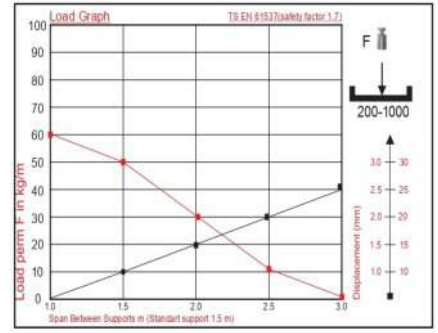

ΣΧΑΡΑ ΜΕΤΑΛΛΙΚΗ

ΜΕΤΑΛΛΙΚΕΣ ΣΧΑΡΕΣ H40 - H50

ΓΕΝΙΚΗ ΠΕΡΙΓΡΑΦΗ

- Μεταλλική, Διάτρυτη Μορφοποιημένη Σχάρα
- Δομείται απο έλασμα Προγαλβανισμένου Χάληβα - **PG**
- Διατίθενται και Γαλβανισμένες εν Θερμό **ISO 1461 - HDG**
- Κατάλληλη για εργασίες σε απαιτητικό περιβάλλον

ΕΓΚΑΤΑΣΤΑΣΕΙΣ - ΕΦΑΡΜΟΓΕΣ

- Εσωτερικές - Οικιακές - Βιομηχανικές - Επαγγελματικών Χώρων
- Διέλευση, Διαχείριση, Προστασία καλωδιώσεων
- Παροχές, Φωτισμός, Αυτοματισμοί
- Δημιουργία Δικτύου με εξαρτήματα σύνδεσης και στήριξης
- Με ειδική διαμορφωση στα άκρα για γρήγορη και εύκολη εγκατάσταση
- Κουμπωτή σύνδεση χωρίς εξαρτήματα με 3 Σετ Βίδες M3x15