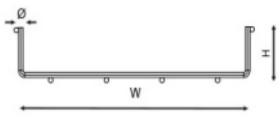

ΣΧΑΡΑ ΜΕΤΑΛΛΙΚΟΥ ΠΛΕΓΜΑΤΟΣ

ΜΕΤΑΛΛΙΚΕΣ ΣΧΑΡΕΣ ΠΛΕΓΜΑΤΟΣ H35 - H55

ΓΕΝΙΚΗ ΠΕΡΙΓΡΑΦΗ

- Σχάρα Μεταλλικού μορφοποιημένου Πλέγματος
- Δομείται απο σύρμα Ηλεκτρογαλβανισμένου Χάληβα - **EG**
- Ηλεκτρογαλβάνισμα - EN 149:2005
- Διατίθενται επίσης :
  - > Γαλβανισμένες εν Θερμό ISO 1461 - **HDG**
  - > Ανοξείδωτες **INOX**
- Κατάλληλη για εργασίες σε απαιτητικό περιβάλλον

ΕΓΚΑΤΑΣΤΑΣΕΙΣ - ΕΦΑΡΜΟΓΕΣ

- Εσωτερικές - Οικιακές - Βιομηχανικές - Επαγγελματικών Χώρων
- Διέλευση, Διαχείριση, Προστασία καλωδιώσεων
- Παροχές, Φωτισμός, Αυτοματισμοί
- Δημιουργία Δικτύου με εξαρτήματα σύνδεσης και στήριξης

ΚΩΔΙΚΟΣ	ΤΥΠΟΣ	ΔΙΑΣΤΑΣΕΙΣ		ΠΑΧΟΣ Ømm	ΜΗΚΟΣ m
		W/mm	H/mm		
19-20250-535	EG50x35	50	35	4	3
19-20251-505	EG50x55	50	55	4	3
19-20252-105	EG100x55	100	55	4	3
19-20253-155	EG150x55	150	55	4	3
19-20254-205	EG200x55	200	55	4	3
19-20255-305	EG300x55	300	55	4	3
19-20256-405	EG400x55	400	55	4	3
19-20257-505	EG500x55	500	55	4	3
19-20258-605	EG600x55	600	55	4	3