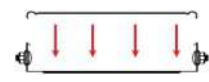

ΕΓΚΑΤΑΣΤΑΣΕΙΣ - ΕΦΑΡΜΟΓΕΣ

- Εσωτερικές - Οικιακές - Βιομηχανικές - Επαγγελματικών Χώρων
- Προστασία των καλωδιώσεων μέσα στις σχάρες
- Με ειδική διαμορφωση για γρήγορη και εύκολη τοποθέτηση
- Συμβατα με Σχάρες Απλές και Μεταλλικού Πλέγματος
- Κουμπωτή εφαρμογή χωρίς εξαρτήματα