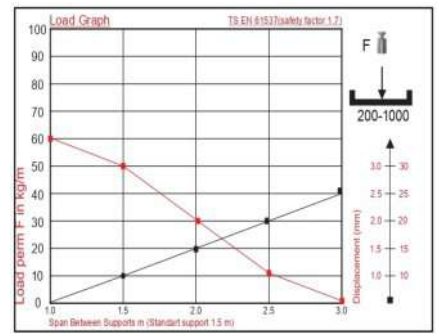

ΕΓΚΑΤΑΣΤΑΣΕΙΣ - ΕΦΑΡΜΟΓΕΣ

- Εσωτερικές - Οικιακές - Βιομηχανικές - Επαγγελματικών Χώρων
- Διέλευση, Διαχείριση, Προστασία καλωδιώσεων
- Παροχές, Φωτισμός, Αυτοματισμοί
- Δημιουργία Δικτύου με εξαρτήματα σύνδεσης και στήριξης
- Με ειδική διαμορφωση στα άκρα για γρήγορη και εύκολη εγκατάσταση
- Κουμπωτή σύνδεση χωρίς εξαρτήματα με 3 Σετ Βίδες M3x15