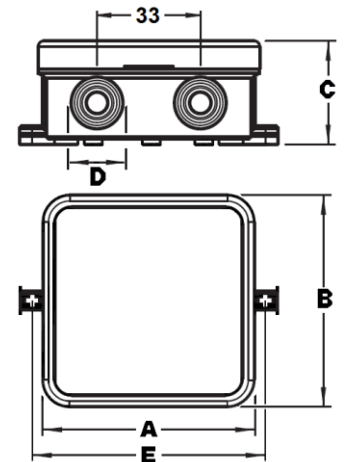

ΤΕΤΡΑΓΩΝΑ ΜΕ ΠΡΕΣΑΡΙΣΤΟ ΚΑΠΑΚΙ – IP55

90x43 - 75x75 - 85x85

ΤΕΧΝΙΚΑ ΧΑΡΑΚΤΗΡΙΣΤΙΚΑ

Αναφορά	LVD 2014/35/EU					
Οδηγίες & Πρότυπα	EN 60670-1:2005+A1:2013 Κουτιά Ηλεκτρολογικών Εγκαταστάσεων EN 60670-22:2006 Ειδικές Απαιτήσεις EN 60529 Βαθμός Προστασίας IP					
Ποσότητα Αέριου Αλογονούχου Οξέος	DIN EN 60754-1 (VDE 0482-754-1) : 2015-08 EN 60754-1:2014					
Εφαρμογές	Εξωτερική και Εσωτερική Χρήση Πλαστικό κουτί με πρεσαριστό κουμπωτό καπάκι Διακλάδωση, Επέκταση καλωδιώσεων Με Αποσπώμενες τάπες εισόδου		 			
Εγκαταστάσεις	Οικιακές και Βιομηχανικές Εξωτερικές Ηλεκτρ. Εγκαταστάσεις					
	Επιτοίχιες, Διέλευση καλωδιώσεων Κίνησης, Φωτισμού, CCTV, FIBER					
						
Υλικό Κατασκευής	Τροποποιημένη Θερμοπλαστική Πολυολεφίνη					
Χαρακτηριστικά	Βαθμός Στεγανότητας - IP Rate	55				
	Αντοχή σε Πυράκτωση - Ανάφλεξη Glow Wire Test	650 °C				
	Αντοχή Υπεριώδη Ακτινοβολία - UV	LR				
	Αντοχή σε Διάβρωση Χημικά	R				
	Αντοχή σε Κρούση	R				
	Διηλεκτρική Αντοχή	400V				
	Εύρος Θερμοκρασίας Εγκατάστασης	-5 °C	+45 °C			
	Χρώμα	ΓΚΡΙ RAL7035				

ΚΟΥΤΙ ΜΕ ΠΡΕΣΑΡΙΣΤΟ ΚΑΠΑΚΙ- IP55 90x43x40

ΤΥΠΟΣ	90x43x40
ΚΩΔΙΚΟΣ	32-21060-904
A_mm	90
B_mm	43
C_mm	40
Εσ.Διαστάσεις mm	80x32x35
D_Είσοδοι	10
Καλώδια \varnothing _mm	5 - 14
Καλώδια Διατομή mm ²	1,5 - 2,5
E_mm	97
Χρώμα	Γρί RAL7035
Συσκευασία/τμχ	40

ΚΟΥΤΙ ΜΕ ΠΡΕΣΑΡΙΣΤΟ ΚΑΠΑΚΙ- IP55 75x75x40

ΤΥΠΟΣ	75x75x40
ΚΩΔΙΚΟΣ	32-20061-754
A_mm	75
B_mm	75
C_mm	40
Εσ.Διαστάσεις mm	66x66x35
D_Είσοδοι	7
Καλώδια \varnothing _mm	5 - 14
Καλώδια Διατομή mm ²	1,5 - 2,5
E_mm	84
Χρώμα	Γρί RAL7035
Συσκευασία/τμχ	32

ΚΟΥΤΙ ΜΕ ΠΡΕΣΑΡΙΣΤΟ ΚΑΠΑΚΙ- IP55 85x85x40

ΤΥΠΟΣ	85x85x40
ΚΩΔΙΚΟΣ	32-20062-854
A_mm	85
B_mm	85
C_mm	40
Εσ.Διαστάσεις mm	75x75x35
D_Είσοδοι	12
Καλώδια \varnothing _mm	5 - 14
Καλώδια Διατομή mm ²	1,5 - 2,5
E_mm	92
Χρώμα	Γρί RAL7035
Συσκευασία/τμχ	32