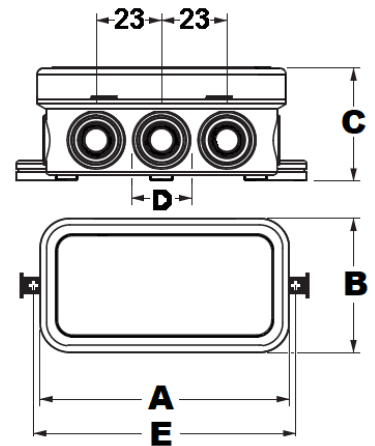

ΤΕΤΡΑΓΩΝΑ ΜΕ ΠΡΕΣΑΡΙΣΤΟ ΚΑΠΑΚΙ – IP55

90x43 - 75x75 - 85x85

ΤΕΧΝΙΚΑ ΧΑΡΑΚΤΗΡΙΣΤΙΚΑ

Αναφορά	LVD 2014/35/EU					
Οδηγίες & Πρότυπα	EN 60670-1:2005+A1:2013 Κουτιά Ηλεκτρολογικών Εγκαταστάσεων EN 60670-22:2006 Ειδικές Απαιτήσεις EN 60529 Βαθμός Προστασίας IP					
Ποσότητα Αέριου Αλογονούχου Οξέος	DIN EN 60754-1 (VDE 0482-754-1) : 2015-08 EN 60754-1:2014					
Εφαρμογές	Εξωτερική και Εσωτερική Χρήση Πλαστικό κουτί με πρεσαριστό κουμπωτό καπάκι Διακλάδωση, Επέκταση καλωδιώσεων Με Αποσπώμενες τάπες εισόδου		 			
Εγκαταστάσεις	Οικιακές και Βιομηχανικές Εξωτερικές Ηλεκτρ. Εγκαταστάσεις					
	Επιτοίχιες, Διέλευση καλωδιώσεων Κίνησης, Φωτισμού, CCTV, FIBER					
						
Υλικό Κατασκευής	Τροποποιημένη Θερμοπλαστική Πολυολεφίνη					
Χαρακτηριστικά	Βαθμός Στεγανότητας - IP Rate	55				
	Αντοχή σε Πυράκτωση - Ανάφλεξη Glow Wire Test	650 °C				
	Αντοχή Υπεριώδη Ακτινοβολία - UV	LR				
	Αντοχή σε Διάβρωση Χημικά	R				
	Αντοχή σε Κρούση	R				
	Διηλεκτρική Αντοχή	400V				
	Εύρος Θερμοκρασίας Εγκατάστασης	-5 °C	+45 °C			
	Χρώμα	ΓΚΡΙ RAL7035				

ΚΟΥΤΙ ΜΕ ΠΡΕΣΑΡΙΣΤΟ ΚΑΠΑΚΙ- IP55 90x43x40

ΤΥΠΟΣ	90x43x40
ΚΩΔΙΚΟΣ	32-21060-904
A_mm	90
B_mm	43
C_mm	40
Εσ.Διαστάσεις mm	80x32x35
D_Είσοδοι	10
Καλώδια \varnothing _mm	5 - 14
Καλώδια Διατομή mm ²	1,5 - 2,5
E_mm	97
Χρώμα	Γρί RAL7035
Συσκευασία/τμχ	40

ΚΟΥΤΙ ΜΕ ΠΡΕΣΑΡΙΣΤΟ ΚΑΠΑΚΙ- IP55 75x75x40

ΤΥΠΟΣ	75x75x40
ΚΩΔΙΚΟΣ	32-20061-754
A_mm	75
B_mm	75
C_mm	40
Εσ.Διαστάσεις mm	66x66x35
D_Είσοδοι	7
Καλώδια \varnothing _mm	5 - 14
Καλώδια Διατομή mm ²	1,5 - 2,5
E_mm	84
Χρώμα	Γρί RAL7035
Συσκευασία/τμχ	32

ΚΟΥΤΙ ΜΕ ΠΡΕΣΑΡΙΣΤΟ ΚΑΠΑΚΙ- IP55 85x85x40

ΤΥΠΟΣ	85x85x40
ΚΩΔΙΚΟΣ	32-20062-854
A_mm	85
B_mm	85
C_mm	40
Εσ.Διαστάσεις mm	75x75x35
D_Είσοδοι	12
Καλώδια \varnothing _mm	5 - 14
Καλώδια Διατομή mm ²	1,5 - 2,5
E_mm	92
Χρώμα	Γρί RAL7035
Συσκευασία/τμχ	32