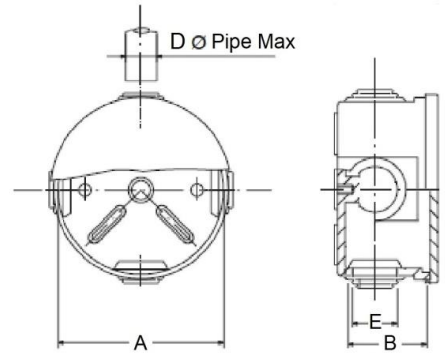

## TECHNICAL DATA SHEET

Directive	LVD 2014/35/EU			
Standards	EN 60670-1:2005+A1:2013 Boxes and Enclosures, Electrical Installations EN 60529 Degrees of Protection , Enclosures, IP Rate			
Halogen Acid Amount	EN 61034-2 :2005+A1:2013+AMD2:2019 EN 60754-1 :2014+A1:2020 - EN 60754-2 :2014+A1: 2020			
<b>ECO Solution</b>	<p>Με χαμηλό περιβαλλοντικό αποτύπωμα συμβάλλοντας στην μείωση του CO<sub>2</sub> και στην κατανάλωση ορυκτών καυσίμων.</p> <p>With a low environmental footprint contributing to the reduction of CO<sub>2</sub> and the consumption of fossil fuels.</p>			
Applications	Εξωτερική, Εσωτερική	Outdoor, Indoor		
	Οικιακές, Βιομηχανικές, Επαγγελματικές Ηλεκτρολογικές Εγκαταστάσεις Residential, Industrial, Professional Electrical Installations			
Installations	Επιτοίχιες Εξωτερικές Ηλεκτρολογικές Εγκαταστάσεις			
	Εφαρμογές καλωδιώσεων Κίνησης, Φωτισμού, Παροχών, Telecom, CCTV			
	Exposed Wiring, Junction, Extension, Lighting, Power, Automation, Telecom			
Characteristics	Πλαστικό ανθεκτικό κουτί Διακλαδώσεων με πρεσαριστό κουμπωτό καπάκι Plastic Shockproof Junction box with Press-On Lid			
	Με Εύκαμπτες τάτες εισόδου Σωληνώσεων, Εξαρτημάτων, Καλωδίων. With flexible Glands, entries for Accessories - Conduits - Cables			
	Material			Modified Thermoplastic Polyolefin
Specifications	IP Rate	54	     	
	Glow Wire Test	650 °C		
	UV Resistance	R		
	Chemicals Resistance	R		
	Dielectric Strength	400V		
	Temperature range	-25 °C		+90 °C
	Color	BLACK		

**ΣΤΡΟΓΓΥΛΑ ΠΡΕΣΑΡΙΣΤΟ ΚΑΠΑΚΙ IP54  
 ROUND PRESS-ON LID IP54**
**∅ 80x40 ECO**

<b>TYPE</b>	<b>∅80x40 ECO</b>
<b>CODE</b>	32-21080-804
<b>A ∅_mm</b>	80
<b>B / mm</b>	40
<b>D Pipe Od ∅_mm</b>	16/20
<b>E Entries ∅_mm</b>	23
<b>COLOR</b>	GREY RAL7035
<b>PACKING/Carton Box_pcs</b>	60