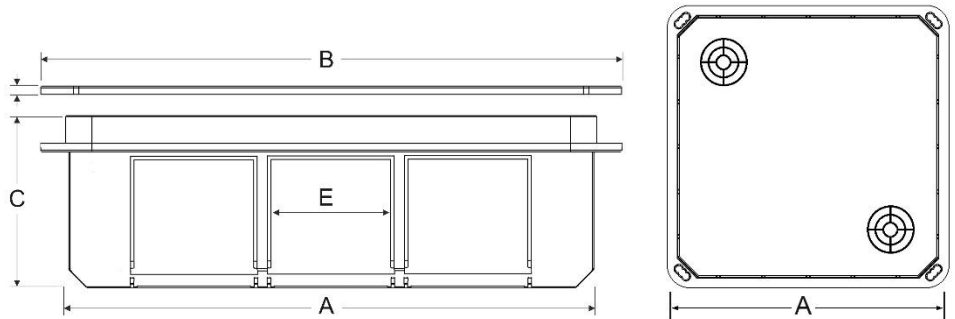

**ΚΟΥΤΙΑ ΔΙΑΚΛΑΔΩΣΕΩΝ ULTRA PLUS**
**JUNCTION BOXES ULTRA PLUS**
**TECHNICAL DATA SHEET**

Reference	LVD 2014/35/EU		
Directives & Standards	EN 60670-1:2005+A1:2013 Boxes and Enclosures, Electrical Installations		
Halogen Acid Gas:	DIN EN 60754-1 (VDE 0482-754-1) : 2015-08 EN 60754-1:2014		
Applications	Οικιακές και Βιομηχανικές Εσωτερικές Ηλεκτρολογικές Εγκαταστάσεις		
	Internal - Residential - Industrial		
	Χωνευτές (Τοιχοποιία)	Flush mounting – Masonry	
	Πλαστικό Ψηλό κουτί με Βιδωτό καπάκι		
Installations	Plastic Square Junction box with removable cover		
	Υποδοχή Σωληνώσεων για Διακλάδωση – Επέκταση Καλωδιώσεων		
	Wiring junction or extension		
	Με αποσπώμενες υποδοχές εισόδου Σωληνώσεων		
	With Knockout Conduits entries		
Structural Material	Modified Thermoplastic Polyolefin		
Characteristics	IP Rate	3X	
	Glow Wire	650 °C	
	UV Resistance	LR	
	Chemicals Resistance	R	
	Dielectric strength	400V	
	Temperature Range	-25 °C	+40 °C
	Color – Box	Orange (RAL 2004)	
	Color – Cover	White	

**IP30**

**ULTRA PLUS**

**130x130**

<b>TYPE</b>	<b>130x130</b>
<b>CODE</b>	08-20010-130
<b>A / mm</b>	130
<b>B / mm</b>	144,5
<b>C / mm</b>	58
<b>E Entries / mm</b>	30
<b>Packing / pcs</b>	30

**ULTRA PLUS**

**160x160**

<b>TYPE</b>	<b>160x160</b>
<b>CODE</b>	08-20011-160
<b>A / mm</b>	160
<b>B / mm</b>	180
<b>C / mm</b>	68
<b>E Entries / mm</b>	35
<b>Packing / pcs</b>	20

**ULTRA PLUS**

**200x200**

<b>TYPE</b>	<b>200x200</b>
<b>CODE</b>	08-20012-200
<b>A / mm</b>	200
<b>B / mm</b>	220
<b>C / mm</b>	72
<b>E Entries / mm</b>	40
<b>Packing / pcs</b>	10