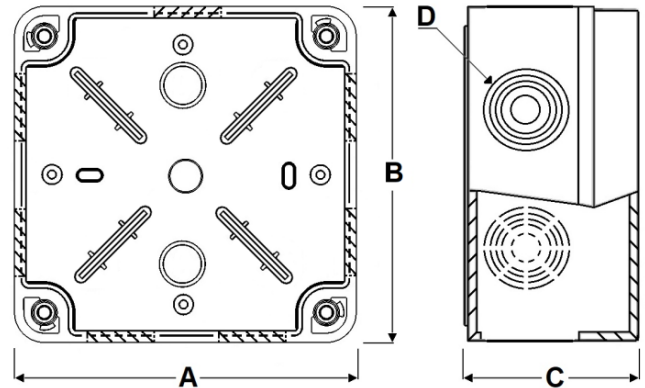

**ΜΕ ΑΠΟΣΠΩΜΕΝΕΣ ΕΙΣΟΔΟΥΣ - KNOCK OUT
 ΒΙΔΩΤΟ ΚΑΠΑΚΙ - IP 65**
100x100 PS - 120x80 - 150x110
ΤΕΧΝΙΚΑ ΧΑΡΑΚΤΗΡΙΣΤΙΚΑ

Αναφορά	LVD 2014/35/EU		
Οδηγίες & Πρότυπα	EN 60670-1:2005+A1:2013 Κουτιά Ηλεκτρολογικών Εγκαταστάσεων EN 60670-22:2006 Ειδικές Απαιτήσεις EN 60529 Βαθμός Προστασίας IP		
Συμβατότητα RoHS	2022/95/EC Περιορισμός Επικίνδυνων Ουσιών, RoHS		
Εφαρμογές	Εξωτερική και Εσωτερική Χρήση Πλαστικό κουτί με Βιδωτό Κούμπωμα Καπακιού Προ χαραγμένες αποσπώμενες εισόδους Σωληνώσεων – Εξαρτημάτων Επιτοίχιες Εφαρμογές		
Εγκαταστάσεις	Οικιακές και Βιομηχανικές Εξωτερικές Ηλεκτρ. Εγκαταστάσεις		
	Διέλευση καλωδιώσεων Κίνησης ,Φωτισμού, CCTV, FIBER		
			
Υλικό Κατασκευής	Πολυβινυλοχλωρίδιο (U-PVC)		
Χαρακτηριστικά	Βαθμός Στεγανότητας - IP Rate	65	
	Αντοχή σε Πυράκτωση - Ανάφλεξη Glow Wire Test	850 °C	
	Αντοχή σε Φωτιά	FR-SE	
	Αντοχή σε Διάβρωση Χημικά	R	
	Διηλεκτρική Αντοχή	+400V	
	Αντοχή Υπεριώδη Ακτινοβολία - UV	R	
	Εύρος Θερμοκρασίας Εγκατάστασης	-15 °C	+60 °C
	Χρώμα	ΓΚΡΙ RAL7035	

KNOCK OUT 100x100 PS
IP65

ΤΥΠΟΣ	100x100 PS
ΚΩΔΙΚΟΣ	32-21045-100
A _mm	105
B _mm	105
C / mm	55
D Max OdØ _mm	29
ΧΡΩΜΑ	Γκρι
ΣΥΣΚΕΥΑΣΙΑ_Τμχ	60

KNOCK OUT 120x80 - 150x110
IP65

ΤΥΠΟΣ	120x80	150x110
ΚΩΔΙΚΟΣ	32-21042-120	32-21043-150
A _mm	120	150
B _mm	80	110
C / mm	50	70
D Max ODØ _mm	25	32
ΧΡΩΜΑ	Γκρι	Γκρι
ΣΥΣΚΕΥΑΣΙΑ_Τμχ	50	24