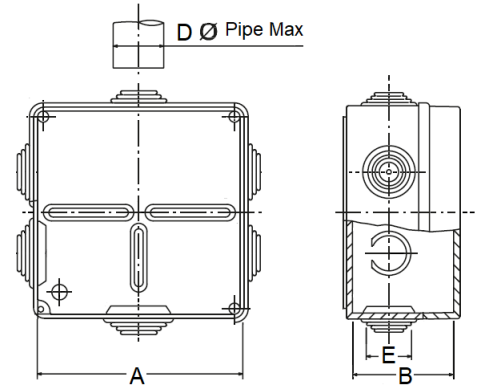

ΒΙΔΩΤΟ ΚΑΠΑΚΙ ΠΛΑΣΤΙΚΗ ΒΙΔΑ - IP55 100x100 PS - 120x80 - 150x110

ΤΕΧΝΙΚΑ ΧΑΡΑΚΤΗΡΙΣΤΙΚΑ

Αναφορά	LVD 2014/35/EU		
Οδηγίες & Πρότυπα	EN 60670-1:2005+A1:2013 Κουτιά Ηλεκτρολογικών Εγκαταστάσεων EN 60670-22:2006 Ειδικές Απαιτήσεις EN 60529 Βαθμός Προστασίας IP		
Συμβατότητα RoHS	2022/95/EC Περιορισμός Επικίνδυνων Ουσιών, RoHS		
Εφαρμογές	Εξωτερική και Εσωτερική Χρήση Πλαστικό κουτί Υποδοχής Σωλήνων για Διακλάδωση καλωδιώσεων Με Εύκαμπτες τάπες εισόδου Σωληνώσεων, Εξαρτημάτων, Καλωδίων Κούμπωμα Καπακιού με Πλαστικές βίδες		
Εγκαταστάσεις	Οικιακές και Βιομηχανικές Εξωτερικές Ηλεκτρ. Εγκαταστάσεις Επιτοίχιες, Διέλευση καλωδιώσεων Κίνησης, Φωτισμού, CCTV, FIBER		
			
Υλικό Κατασκευής	Πολυβινυλοχλωρίδιο (U-PVC)		
Χαρακτηριστικά	Βαθμός Στεγανότητας - IP Rate	55	
	Αντοχή σε Πυράκτωση - Ανάφλεξη Glow Wire Test	850 °C	
	Αντοχή Υπεριώδη Ακτινοβολία - UV	R	
	Αντοχή σε Διάβρωση Χημικά	R	
	Διηλεκτρική Αντοχή	400V	
	Αντοχή σε Φωτιά	FR-SE	
	Εύρος Θερμοκρασίας Εγκατάστασης	-15 °C	+60 °C
	Χρώμα	ΓΚΡΙ RAL7035	

IP55

ΒΙΔΩΤΟ ΚΑΠΑΚΙ ΠΛΑΣΤΙΚΗ ΒΙΔΑ - IP55

ΤΥΠΟΣ	100x100 PS/ G	100x100 PS/ W
ΚΩΔΙΚΟΣ	32-21009-100	32-21024-100
A.Εσωτ _mm	105	105
B.Εσωτ _mm	50	50
D Είσοδοι Σωλήνα ODØ _mm	16/20/25	16/20/25
E Ø _mm	29	29
ΧΡΩΜΑ	Γκρι	Λευκό
ΣΥΣΚΕΥΑΣΙΑ_Τμχ	60	60

ΤΥΠΟΣ	120x80
ΚΩΔΙΚΟΣ	32-21006-120
A _mm	120
B / mm	80
C / mm	50
D Είσοδοι Σωλήνα ODØ _mm	16/20/25
E Ø _mm	29
ΧΡΩΜΑ	Γκρι
ΣΥΣΚΕΥΑΣΙΑ_Τμχ	50

ΤΥΠΟΣ	150x110
ΚΩΔΙΚΟΣ	32-21007-150
A _mm	150
B _mm	110
C / mm	70
D Είσοδοι Σωλήνα ODØ _mm	16/20/25
E Ø _mm	29
ΧΡΩΜΑ	Γκρι
ΣΥΣΚΕΥΑΣΙΑ_Τμχ	24