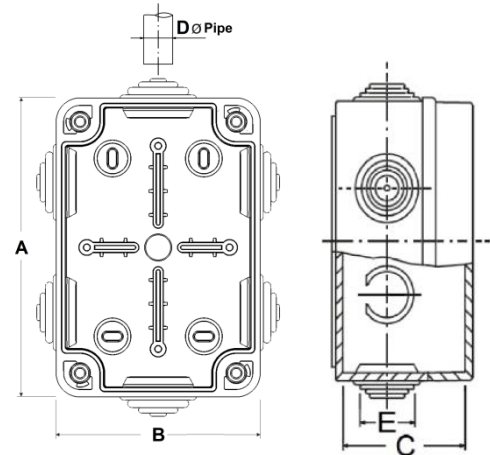

ΒΙΔΩΤΟ ΚΑΠΑΚΙ ΠΛΑΣΤΙΚΗ ΒΙΔΑ - IP55 100x100 PS - 120x80 - 150x110

ΤΕΧΝΙΚΑ ΧΑΡΑΚΤΗΡΙΣΤΙΚΑ

Αναφορά	LVD 2014/35/EU		
Οδηγίες & Πρότυπα	EN 60670-1:2005+A1:2013 Κουτιά Ηλεκτρολογικών Εγκαταστάσεων EN 60670-22:2006 Ειδικές Απαιτήσεις EN 60529 Βαθμός Προστασίας IP		
Συμβατότητα RoHS	2022/95/EC Περιορισμός Επικίνδυνων Ουσιών, RoHS		
Εφαρμογές	Εξωτερική και Εσωτερική Χρήση Πλαστικό κουτί Υποδοχής Σωλήνων για Διακλάδωση καλωδιώσεων Με Εύκαμπτες τάπες εισόδου Σωληνώσεων, Εξαρτημάτων, Καλωδίων Κούμπωμα Καπακιού με Πλαστικές βίδες		
Εγκαταστάσεις	Οικιακές και Βιομηχανικές Εξωτερικές Ηλεκτρ. Εγκαταστάσεις Επιτοίχιες, Διέλευση καλωδιώσεων Κίνησης, Φωτισμού, CCTV, FIBER		
			
Υλικό Κατασκευής	Πολυβινυλοχλωρίδιο (U-PVC)		
Χαρακτηριστικά	Βαθμός Στεγανότητας - IP Rate	55	
	Αντοχή σε Πυράκτωση - Ανάφλεξη Glow Wire Test	850 °C	
	Αντοχή Υπεριώδη Ακτινοβολία - UV	R	
	Αντοχή σε Διάβρωση Χημικά	R	
	Διηλεκτρική Αντοχή	400V	
	Αντοχή σε Φωτιά	FR-SE	
	Εύρος Θερμοκρασίας Εγκατάστασης	-15 °C	+60 °C
	Χρώμα	ΓΚΡΙ RAL7035	

IP55

ΒΙΔΩΤΟ ΚΑΠΑΚΙ ΠΛΑΣΤΙΚΗ ΒΙΔΑ - IP55

ΤΥΠΟΣ	100x100 PS/ G	100x100 PS/ W
ΚΩΔΙΚΟΣ	32-21009-100	32-21024-100
A.Εσωτ _mm	105	105
B.Εσωτ _mm	50	50
D Είσοδοι Σωλήνα ODØ _mm	16/20/25	16/20/25
E Ø _mm	29	29
ΧΡΩΜΑ	Γκρι	Λευκό
ΣΥΣΚΕΥΑΣΙΑ_Τμχ	60	60

ΤΥΠΟΣ	120x80
ΚΩΔΙΚΟΣ	32-21006-120
A _mm	120
B / mm	80
C / mm	50
D Είσοδοι Σωλήνα ODØ _mm	16/20/25
E Ø _mm	29
ΧΡΩΜΑ	Γκρι
ΣΥΣΚΕΥΑΣΙΑ_Τμχ	50

ΤΥΠΟΣ	150x110
ΚΩΔΙΚΟΣ	32-21007-150
A _mm	150
B _mm	110
C / mm	70
D Είσοδοι Σωλήνα ODØ _mm	16/20/25
E Ø _mm	29
ΧΡΩΜΑ	Γκρι
ΣΥΣΚΕΥΑΣΙΑ_Τμχ	24